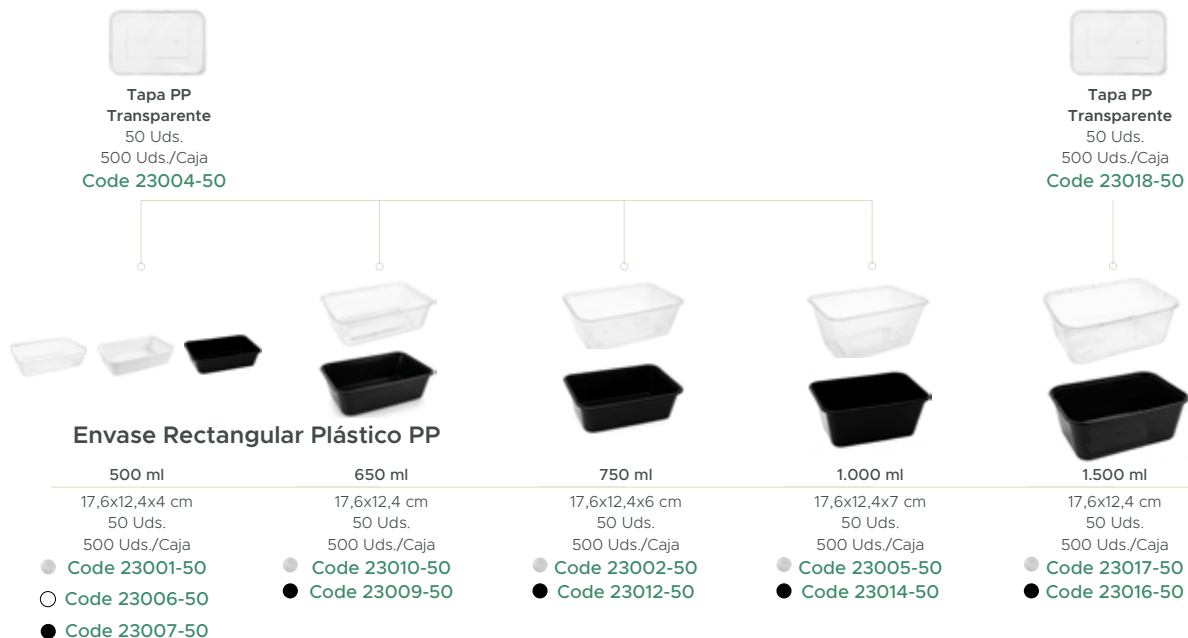

Envases de plástico PP: resistencia y funcionalidad para take away y delivery

Si gestionas una casa de comidas para llevar o un negocio donde el servicio take away o delivery es esencial, los envases de plástico PP serán tus grandes aliados para que tus preparaciones lleguen a tus clientes en perfectas condiciones, como si acabasen de salir de cocina.

Máxima resistencia para alimentos calientes

Fabricados en plástico PP, estos envases son ideales para contener alimentos calientes sin perder su forma ni sufrir deformaciones. Su excelente resistencia térmica los convierte en una opción segura y eficaz para negocios que necesitan un envase fiable en el día a día.

Además, son aptos para microondas, lo que aporta un valor añadido tanto para profesionales como para clientes, facilitando el calentado de los alimentos de forma rápida y cómoda.